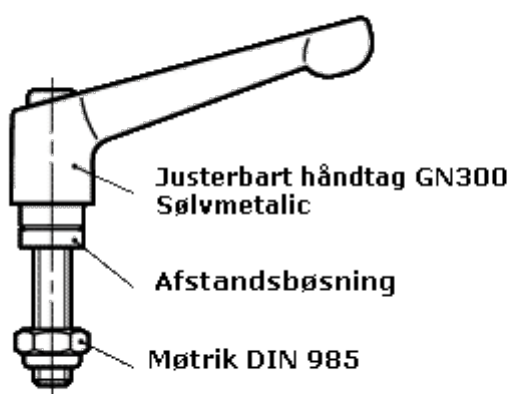

Varenummer: 20911M1050
Beskrivelse: E+G
Rustfast Håndtag GN 911-M10-50

Mål

Skruestørrelse = M10x50